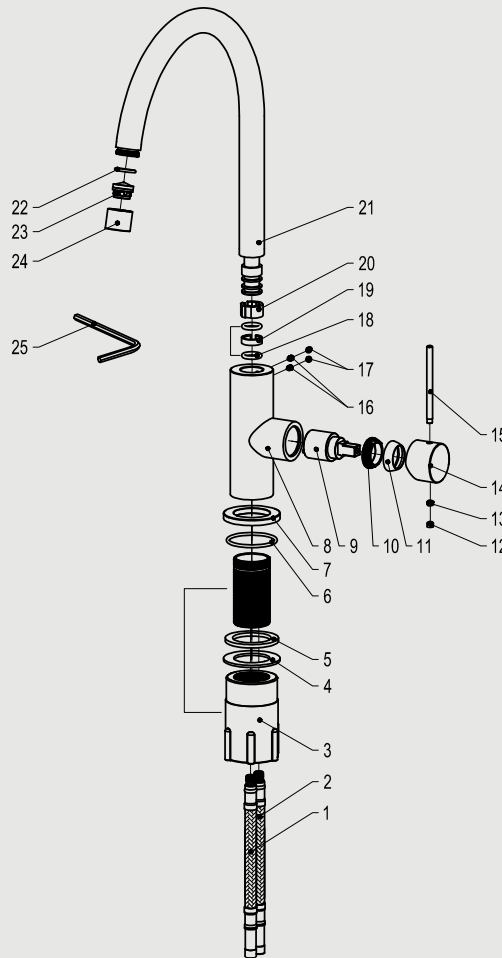

Edition: 2020-04-01

1. 1 Flexible hose
2. 2 Flexible hose
3. 3 Fixing bushing
4. 4 Washer
5. 5 Washer
6. 6 O ring
7. 7 Base
8. 8 Body
9. 9 Cartridge
10. 10 Screw nut
11. 11 Cover ring
12. 12 Rubber
13. 13 Inner hex screw
14. 14 Handle base
15. 15 Handle bar
16. 16 Inner hex screw
17. 17 Rubber
18. 18 O ring
19. 19 Rubber
20. 20 Rubber
21. 21 Spout
22. 22 O ring
23. 23 Aerator
24. 24 Aerator cover
25. 25 Wrench

Steel Equip Rust

Køkkenarmatur i rustfrit stål.

Art nr

432120

Tekniske data:

Hulboring: 35 mm

Drejelig 360°/0°